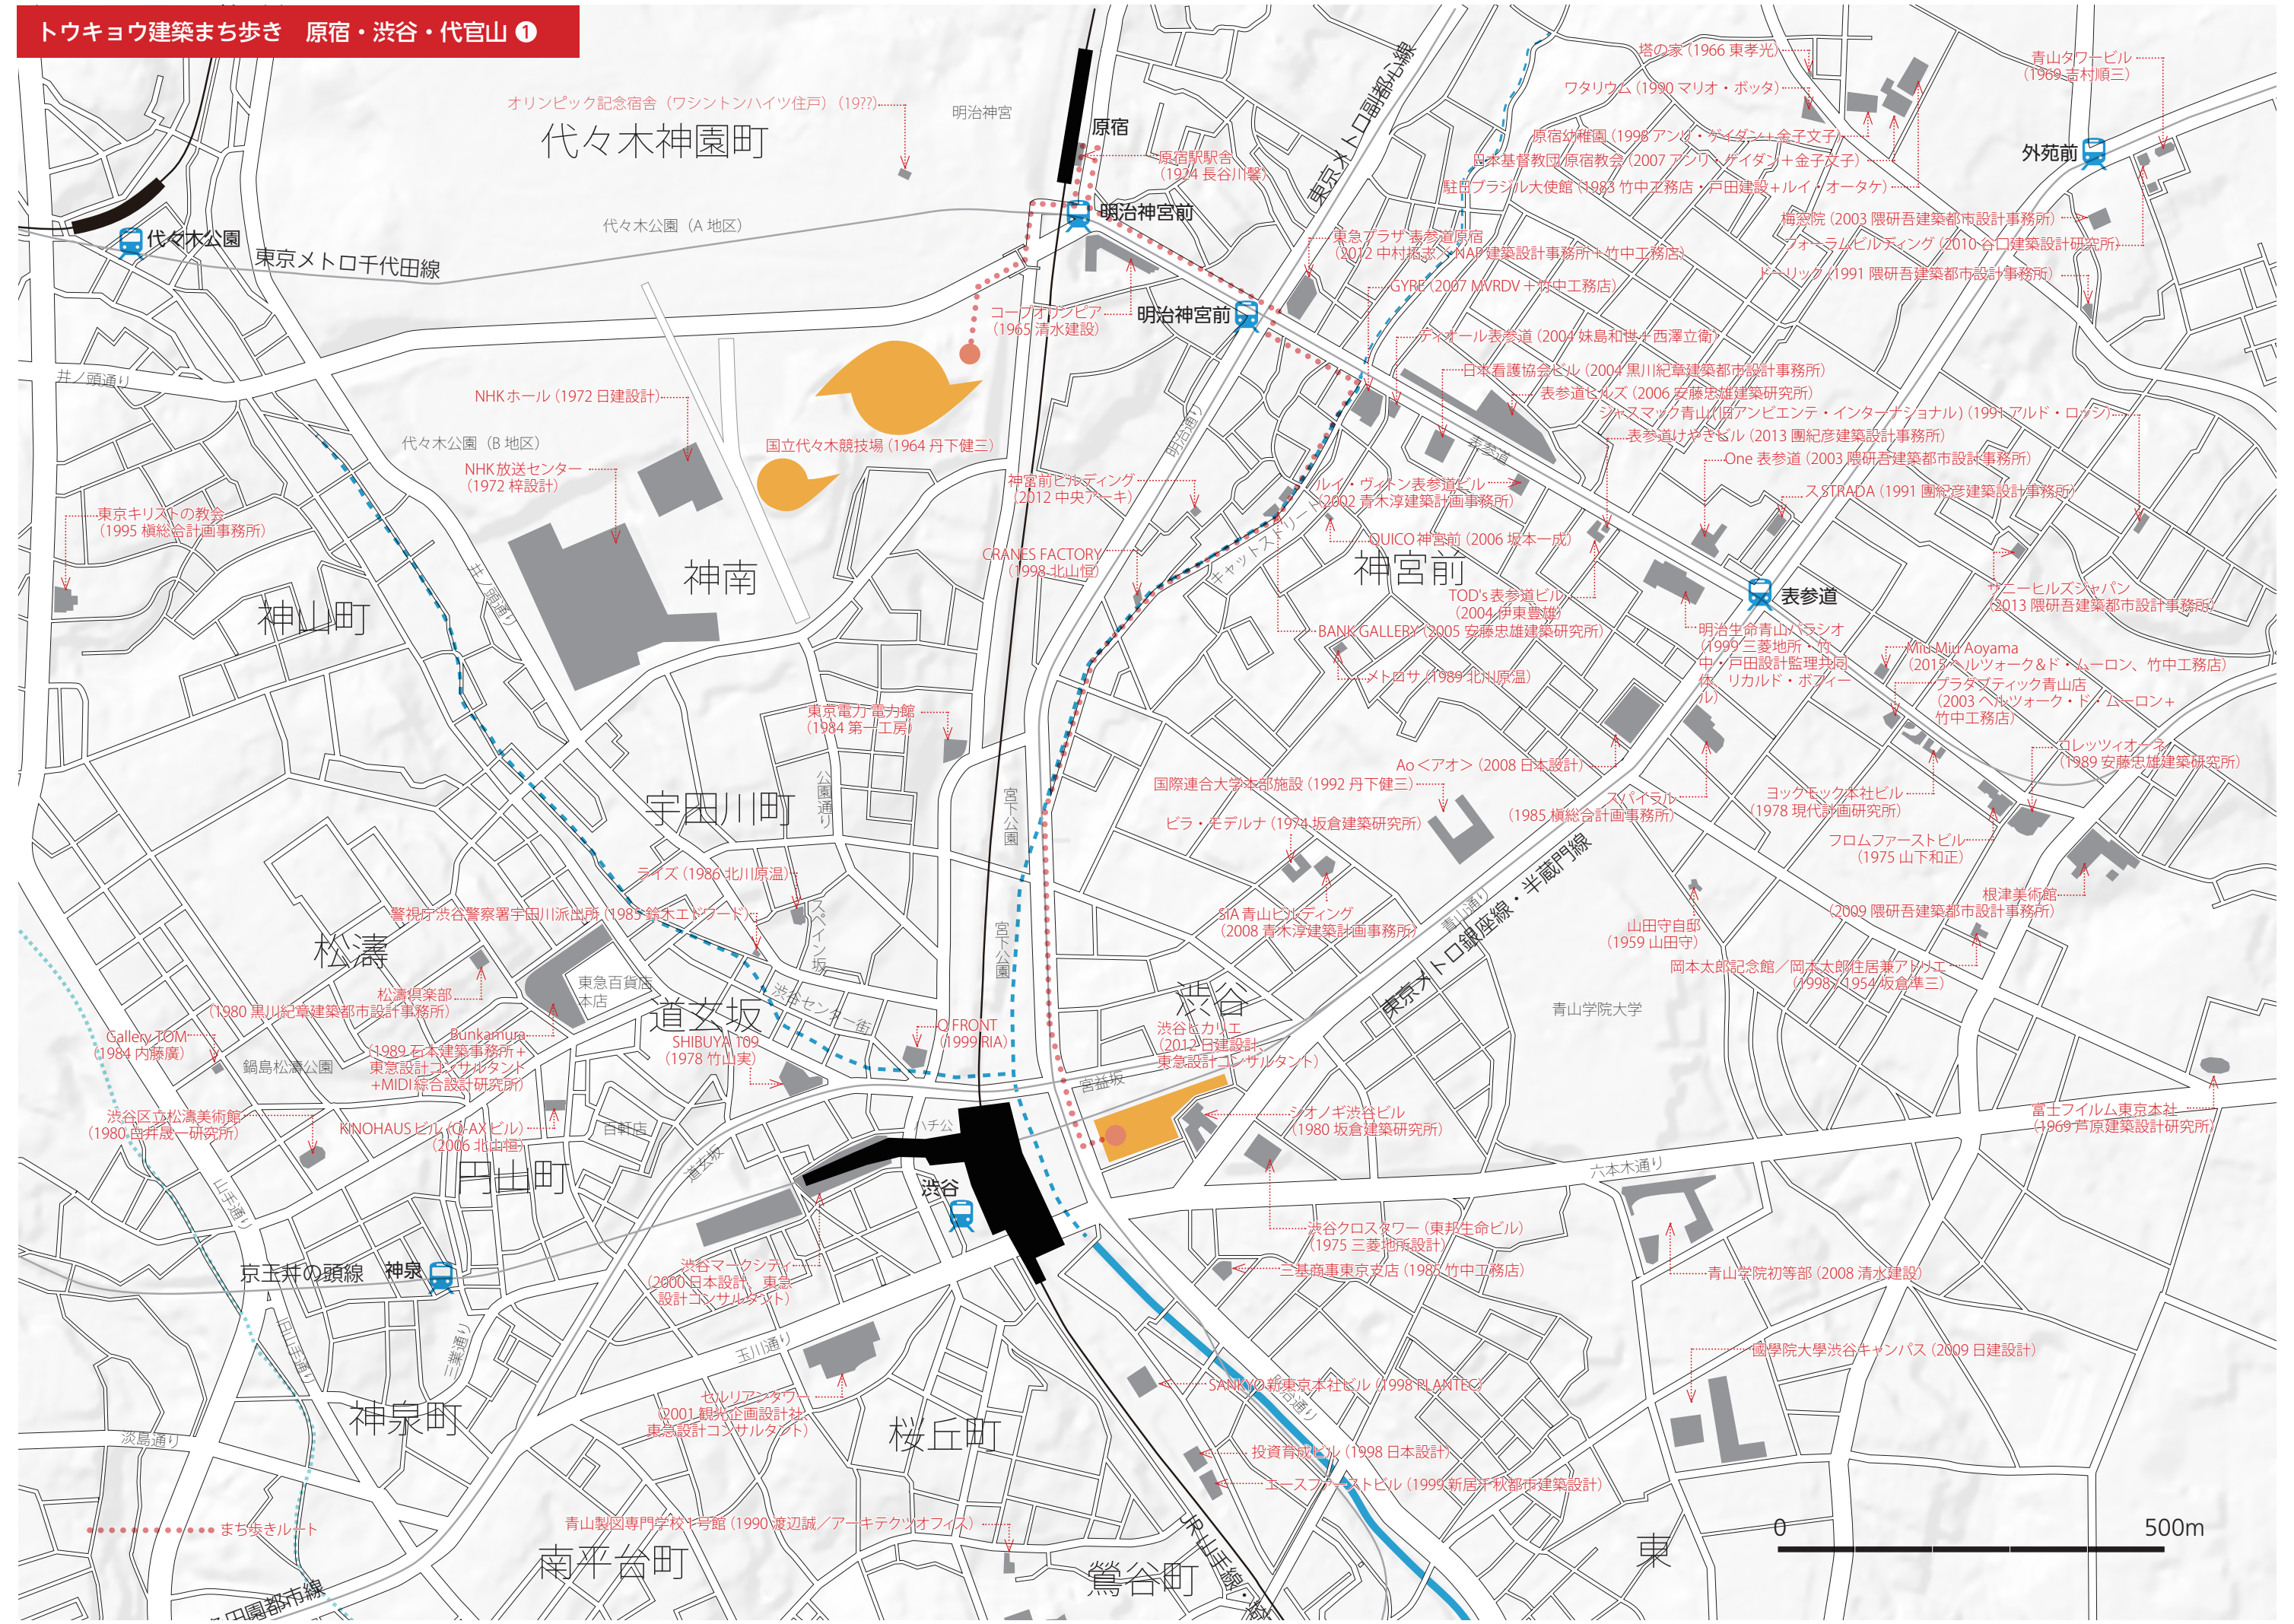

代々木神園町

オリンピック記念宿舎 (ワシントンハイツ住戸) (1977?)

代々木公園 (A地区)

代々木公園 (B地区)

NHKホール (1972 日建設計)

NHK放送センター (1972 梓設計)

国立代々木競技場 (1964 丹下健三)

東京電力電力館 (1984 第一工房)